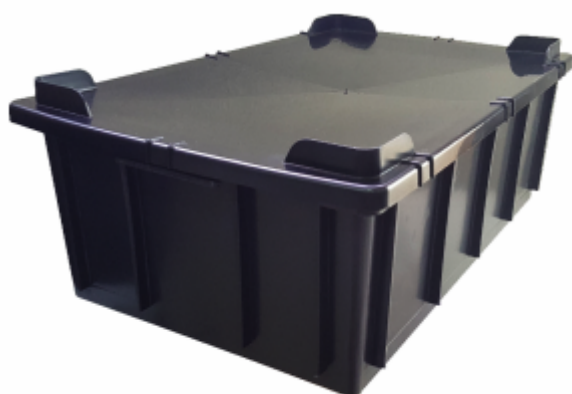

## CAIXA PLÁSTICA COM TAMPA 36 LITROS

A **Caixa Plástica Fechada com Tampa 36 Litros** da **Vin Plastic** é fabricada em Polipropileno (PP) ou Polietileno de Alta Densidade (PEAD), sendo injetada em máquinas com a mais alta tecnologia e com materiais do alto padrão de qualidade.

Quando produzida em material virgem (PEAD), as caixas podem ser submetidas a - 40°C. Pode ser facilmente higienizada a vapor, facilita o armazenamento, sendo empilhadas sem nenhum prejuízo ou dano ao seu formato.

Modelo	Descrição	Largura	Altura	Comprimento	Peso
Caixa Plástica	Caixa Plástica com Tampa 36 Litros	Interna: 375mm Externa: 400mm	Interna: 210mm Externa: 215mm	Interna: 555mm Externa: 620mm	2,5Kg
Material	Polietileno de Alta Densidade (PEAD) ou Polipropileno (PP)	Cores			